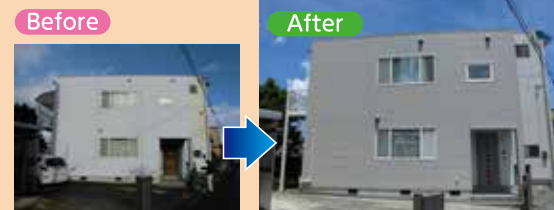

ガルバリウム鋼板の外壁

錆に強く、耐久性の高い素材のガルバでガラッと雰囲気を変えて...

焼杉板の外壁

和風の家にはやはり深い味わいを演出する焼杉。

屋根塗装なども是非同時に御見積してください。(足場代が節約できます!) 目の届かない屋根は雨や台風で想像以上にダメージを受けています。

水廻りリノベーション

応援セール

バスルームリフォーム 保温性に優れ、お掃除のしやすい汚れにくく、キレイなお風呂!!