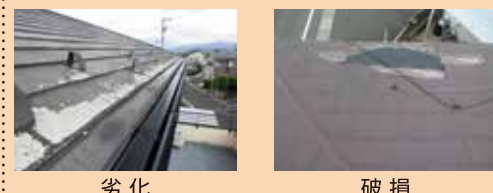

外壁張り

損傷、劣化が進んでしまった外壁は張り替えや上張りの改修をご予算や建物にあった改修を提案します!

劣化の著しい北面は外壁・下地共にやり替え。塗装面に劣化のある東面・西面は外壁の上張り。比較的健全な南面は、今回は外壁塗装。

窯業系サイディング張りー窯業系サイディング張り

根強い人気の窯業系サイディングは色や模様がバリエーション豊か。汚れ防止機能も進化。

窯業系サイディング張りー金属系サイディング張り

素材が軽く、リフォームに最適な金属系サイディング。断熱材をサンドしているから保温性もUP。

ガルバリウム鋼板の外壁

錆に強く、耐久性の高い素材のガルバでガラッと雰囲気を変えて...

焼杉板の外壁

和風の家にはやはり深い味わいを演出する焼杉。

屋根塗装なども是非同時に御見積してください。(足場代が節約できます!) 目の届かない屋根は雨や台風で想像以上にダメージを受けています。

水廻りリノベーション

応援セール

バスルームリフォーム 保温性に優れ、お掃除のしやすい汚れにくく、キレイなお風呂!!

LIXIL アライズ
1616サイズ (1坪サイズ)
定価¥1,040,600
¥510,000 (標準取付工事費含む)

- たっぷり置いて裏までキレイ「まる洗いカウンター」
- エコベンチ浴槽・続くあったか「サーモバス」

TOTO サザナHS
1616サイズ (スタイ)
定価¥1,201,500
¥510,000 (標準取付工事費含む)

- ラクしてきれいな床まわり「床ワイパー洗浄」
- お掃除ラクラク「ほっカラリ床」
- 浴室換気暖房乾燥「三乾王」付き