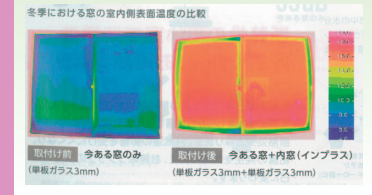

冬が来る前に ^{プラス} リフォーム

無料診断

Kプランニング

では、気になるところを「無料診断!」適切なアドバイス、効果的な処置をご提案。

表示価格は税込価格です

他にも、今のライフスタイルに合った仕様、より心地よく暮らすためのリノベーション、診断結果を元に快適なリフォームプランをご提案します!

災害に強い防災瓦

棟が曲がって漏水が発生していた。固定剤が経年変化で痩せて瓦が落下する危険性があった

防災瓦に葺き替え、台風や地震にも安心

大特価

今ある窓に

内窓を追加して快適な毎日を

- 【断熱効果】** 冬でも薄着でぽっかぽか
- 【遮音効果】** 外の音も大きな声も気にせず家回らん
- 【侵入抑止効果】** 二重の窓で簡単に侵入させない
- 【UVカット】** お肌と家具を直射日光から守る
- 【結露軽減】** 結露をおさえいつも快適に
- 【経済性】** とってもエコでお財布もぽっかぽか

YKK ap プラマードU W1600×H1200 定価47,190円を **2.8万円**