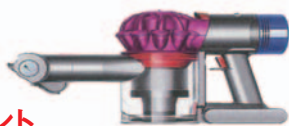

☑️ **エアコン**
 コロナ S シリーズエアコン
S エアコン

冬場にうれしい
 パワフル暖房

52% OFF

(フィルター自動お掃除・パワフル暖房モデル)

(14畳用)

本体希望小売価格420,000円を

205,000円
設置代別

(18畳用)

本体希望小売価格490,000円を

240,000円
設置代別

期間限定 9/30 まで

14畳用・18畳用共、今なら

**ダイソン
 ハンディークリーナー
 (HH11MH) をプレゼント**

空調の効率を手軽に高める

☑️ **インナーサッシ**

YKK AP
プラマード U (W1700×H1100)