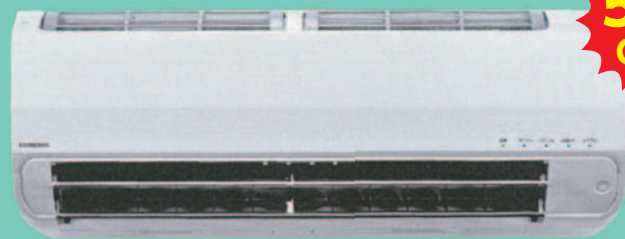

☑️ **エアコン**
 コロナ S シリーズエアコン
S エアコン

冬場にうれしい
 パワフル暖房

52% OFF

(フィルター自動お掃除・パワフル暖房モデル)

(14畳用)

本体希望小売価格420,000円を

205,000円
設置代別

(18畳用)

本体希望小売価格490,000円を

240,000円
設置代別

期間限定 9/30 まで

14畳用・18畳用共、今なら

**ダイソン
 ハンディークリーナー
 (HH11MH) をプレゼント**

空調の効率を手軽に高める

☑️ **インナーサッシ**

YKK AP
プラマード U (W1700×H1100)

定価42,900円(税抜)を **30,500円**(税抜)

29% OFF

夏も冬も快適に

手軽に空調費を節約したい

収納力もあり多機能な洗面台

機能的なキッチンで料理を楽しむ

給湯器、そろそろ替え時なら

手間を省いた最新トイレ